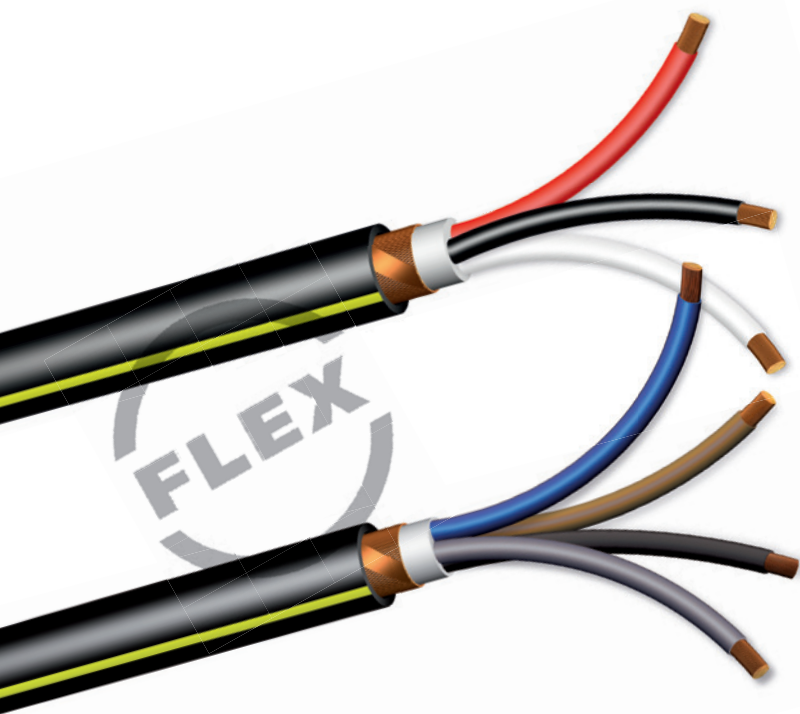

Störungsarme Kabel
Wir geben Ihnen einen
Leiter mehr

KABLAN
die liefern. AG

Bayka

Störungsarme Kabel für TN-S Verteilnetze

Einige unserer GKN-Flex Kabel besitzen einen separaten Neutralleiter und sind deshalb perfekt für den Aufbau von Verteilnetzen im TN-S System geeignet. In der Schweiz erhalten Sie GKN-Flex exklusiv bei der KABLAN AG. Wenn Sie in Ihrem Verteilnetz hohe Anforderungen an die Versorgungsqualität stellen, sind wir also genau der richtige Partner.